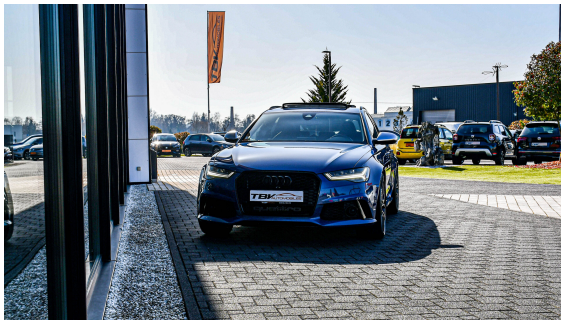

AUDI RS6

**PLUS 4.0 V8 TFSI 605 CH BLEU ASCARI RS
DESIGN BLACK TOIT PANO ACC MATRIX BEAM
HIFI BOSE CAMERA 360° PACK RS DYNAMIQUE
CUIR NAPPA -- COLORIS RARE !!**

*08/08/2018 - 52 CV - 605 CH - ESSENCE
216 G/KM - 72216 KM - AUTOMATIQUE*